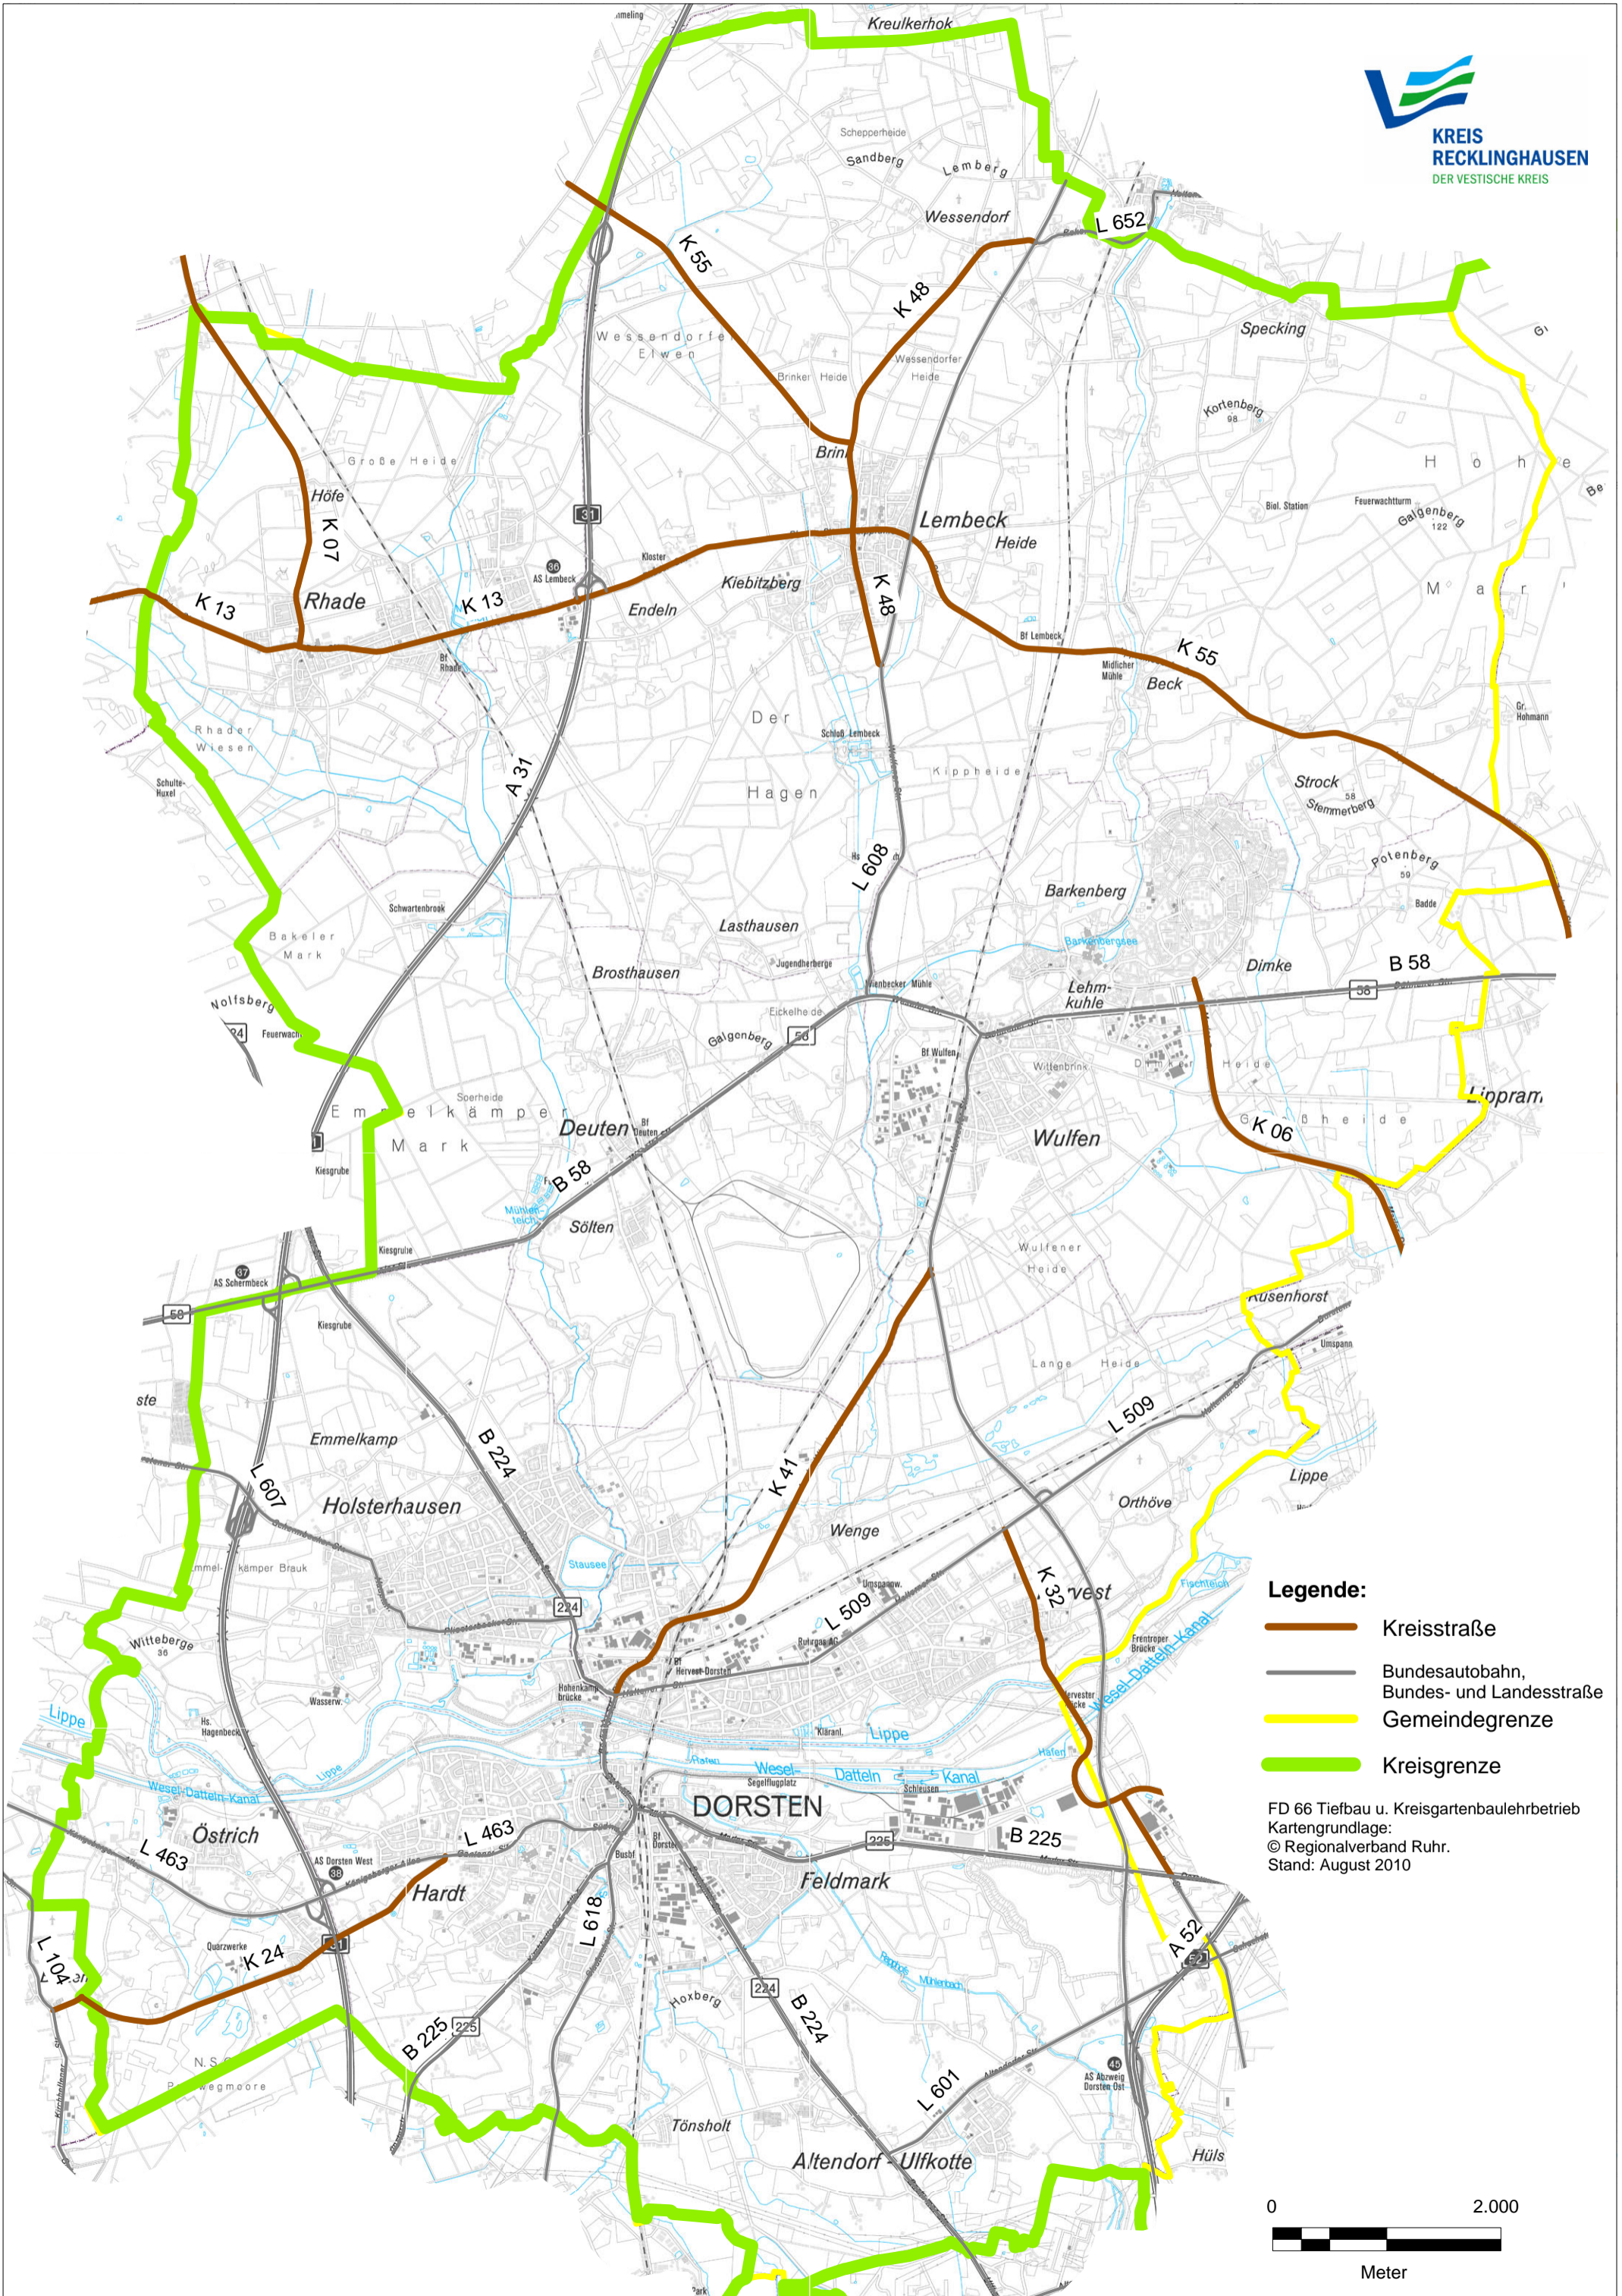

Kreisstraßen im Stadtgebiet: Dorsten

- Legende:**
- Kreisstraße
 - Bundesautobahn, Bundes- und Landesstraße
 - Gemeindegrenze
 - Kreisgrenze

FD 66 Tiefbau u. Kreisgartenbaulehrbetrieb
Kartengrundlage:
© Regionalverband Ruhr.
Stand: August 2010